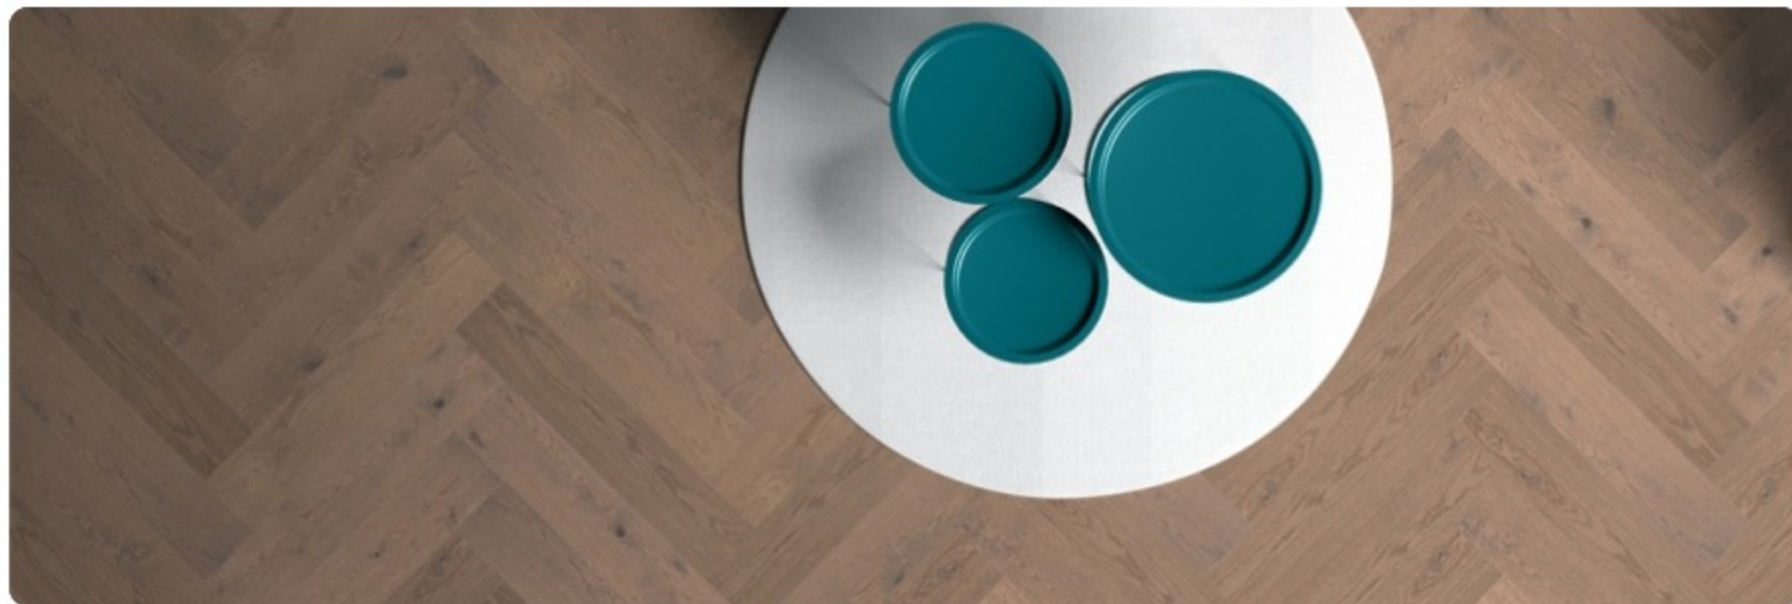

LUMBERTECH S700

L'eleganza della spina si fa tecnologica e resistente con **Lumbertech**. La nuova versione **S700** propone il pavimento in legno potenziato con il Wood Powder nel formato Spina Italiana, permettendo di inserire il più classico dei pattern dei pavimenti in legno in ambienti come hotel, ristoranti e spazi pubblici. S700 si distingue anche per l'incastro PLS, che garantisce la tenuta della chiusura con un effetto meccanico a forcella lungo tutta la lunghezza dell'incastro. Lumbertech S700 è proposto nel formato 700x140x11 mm.