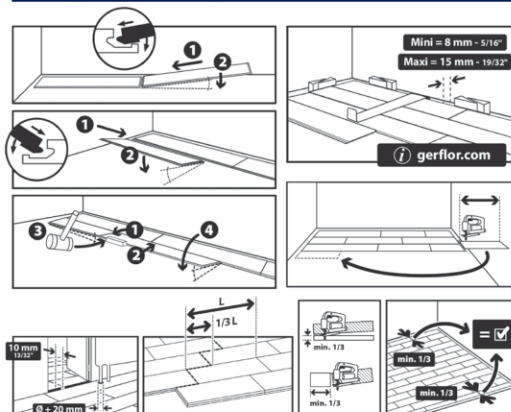

INSTALLAZIONE

MANUTENZIONE

We care / We act Il nostro impegno per un futuro sostenibile.

* Scope 1 e 2 definiti dal protocollo GHG

** % di attività commerciali che riguardano prodotti contenenti risorse di origine bio

*** % di attività commerciali che riguardano prodotti progettati per essere installati senza l'utilizzo di adesivi

Gerflor S.p.A.
Tel.: +39 02 90 40 10
Fax: +39 02 90 42 74 84
e-mail: gerfloritalia@gerflor.com

Seguici su:

www.gerflor.it

Gerflor®