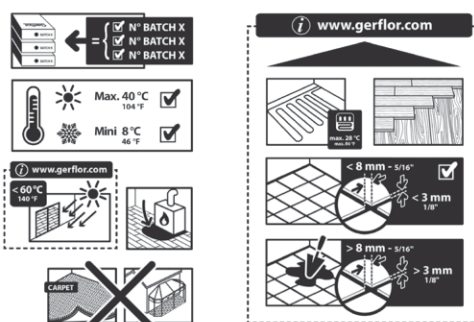

AMBIENTE

TVOC rate 28 giorni	ISO 16000-6	µg/m ³	< 10
---------------------	-------------	-------------------	------

MARCATURA

	EN 14041				
--	----------	--	--	--	--

Aree di utilizzo:

IMPORTANTE

PREPARAZIONE