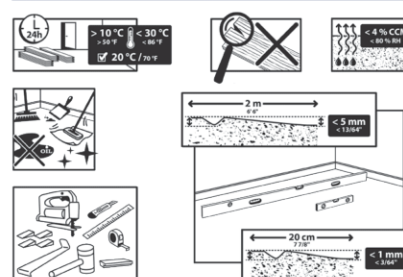

PREPARAZIONE