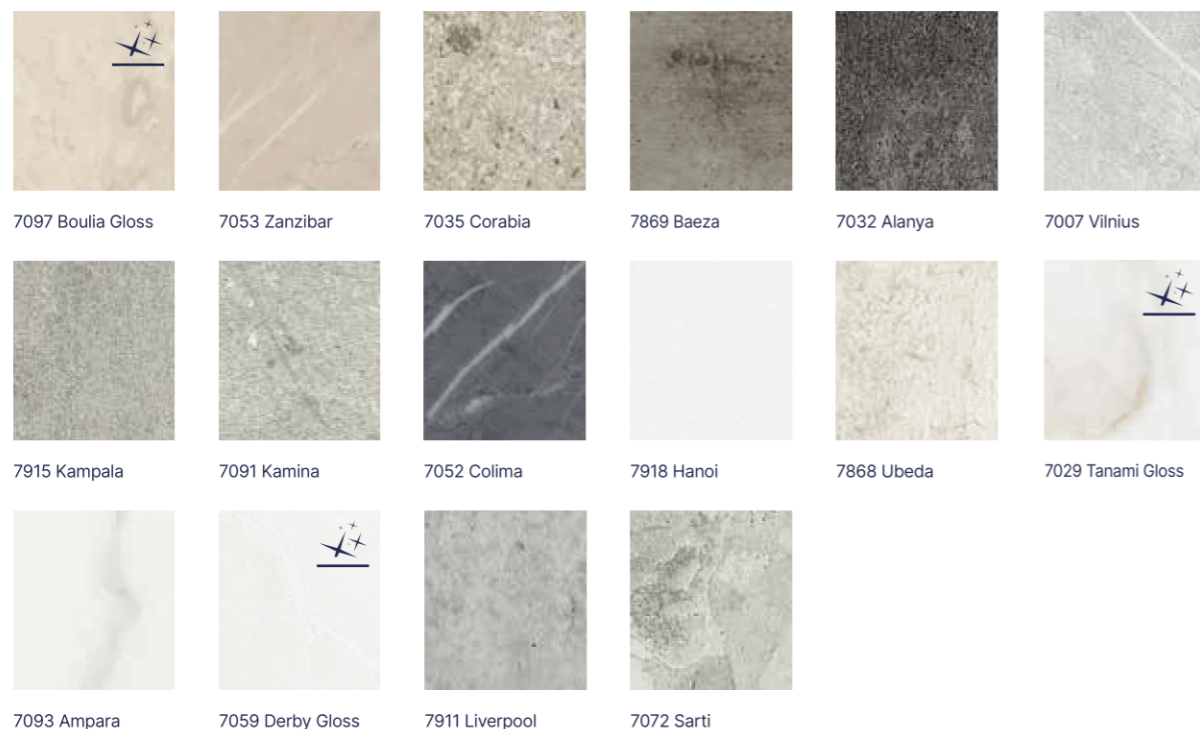

# Mural Revela palette

## Mural Revela Palette

Ref.	Colors Farben	Tile / Fliesen 65 x 37,5 cm	XL Panels XL Paneele 90x 260 cm	NCS	LRV
7032	Alanya	•	•	6502-R	11.0
7093	Ampara	•	•	1002-B50G	72.2
7869	Baeza	•	•	4005-Y50R	28.2
7097	Boulia Gloss	•	•	2005-Y50R	49.2
7052	Colima	•	•	7000-N	11.9
7035	Corabia	•	•	2005-Y50R	46.1
7059	Derby Gloss	•	•	1002-B50G	66.9
7918	Hanoi*	•	•	0603-G40Y	80.8
7091	Kamina	•	•	3000-N	40.7
7915	Kampala	•	•	3500-N	36.4
7911	Liverpool	•	•	3000-N	41.5
7072	Sarti	•	•	2000-N	55.9
7029	Tanami Gloss	•	•	0804-R70B	63.2
7868	Ubeda	•	•	1502-G50Y	62.2
7007	Vilnius	•	•	3000-N	43.5
7053	Zanzibar	•	•	2005-Y80R	48.6